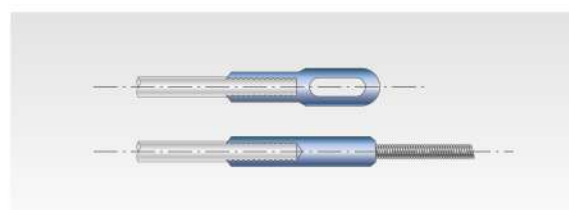

- GB** Draw-in tape with **fixed heads**.
- D** Einziehband mit direkt **gepressten Endstücken**.
- F** Tirefil avec des **terminaux fixes**.
- E** Guía pasacable con **punta fija**.
- I** Passacavo con **terminali fissi**.

Item	Length	
N305	5 m	150 / 20
N310	10 m	100 / 20
N315	15 m	80 / 20
N320	20 m	50 / 10
N325	25 m	40 / 10
N330	30 m	35 / 10

- GB** White transparent (also available in the following colors).
- D** Transparent Weiß (lieferbar auch in anderen Farben).
- F** Blanc transparent (aussi disponible en les suivantes couleurs).
- E** Blanco transparente (es también disponible en los siguientes colores).
- I** Trasparente (disponibile nei seguenti colori).