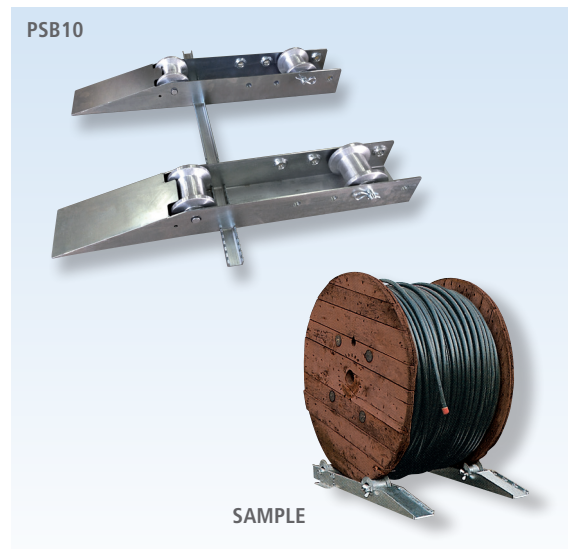

PSB10

- GB** Set of unreeling devices with space bar. In strong steel structure galvanized plated finish, with unreeling rollers in aluminium.
- D** Kabeltrommeln-Abroller mit Distanzstab Stahlkonstruktion verzinkt mit Laufrollen in Aluminium.
- F** Système de déroulement pour bobines en acier galvanisé avec des rouleaux en aluminium.
- E** Sistema de rodadura para bobinas en acero galvanizado con rodillos en aluminio.
- I** Pattini di srotolamento con barra distanziatrice. In acciaio zincato e con rulli in alluminio

Reels Ø mm	Load capacity (kg)	Weight (kg)
400÷1200	1000	13,5