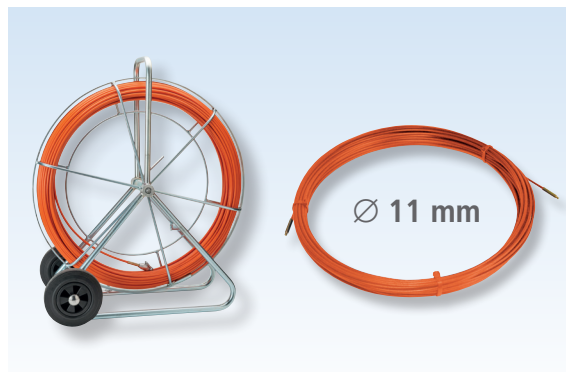

- GB** Rod made of fiberglass covered with PP with interchangeable accessories M12.
- D** Glasfaserband mit PP-Ummantelung mit austauschbaren Endstücken M12.
- F** Tirefil avec âme en fibre de verre, revêtement en PP avec des terminaux interchangeable M12.
- E** Guía pasacable en fibra de vidrio recubierto de PP con punta intercambiable M12.
- I** Sonda passacavo in fibra di vetro rivestita in PP con accessori intercambiabili M12.

 Item	Length		 Item
FVC11100	100 m	1	RFV11100
FVC11120	120 m	1	RFV11120
FVC11150	150 m	1	RFV11150
FVC11200	200 m	1	RFV11200
FVC11250	250 m	1	RFV11250
FVC11300	300 m	1	RFV11300

- GB** Accessories and spare parts
- D** Zubehör und Ersatzteile
- F** Accessoires et pièces de rechange
- E** Accesorios y piezas de repuestos
- I** Accessori e pezzi di ricambio

103207

103208

- GB** Starting spinner with shackle and M12 thread.
- D** Anfangsbirne M12 mit Schäkel.
- F** Embout M12 avec manille.
- E** Cabeza guía M12 con grillete de enganche.
- I** Ogiva iniziale M12 con grillo d'aggancio.