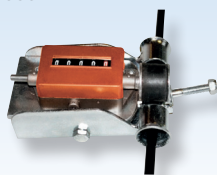

105000

1. **GB** Mechanical meter-counter.
2. **D** Mechanischer meterlähler.
3. **F** Compteur-mètres mécanique.
4. **E** Contador de metros.
5. **I** Contometri meccanico.

105000